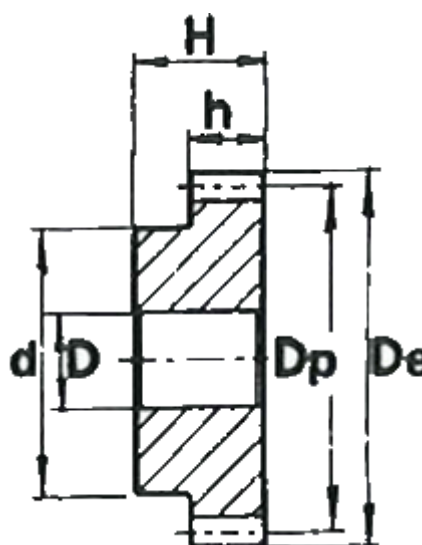

Varenummer: 616501030048  
Beskrivelse: Cylindrisk tandhjul med nav  
48 tdr. Modul 3

## Mål

Antal tænder = 48  
d = 100  
D = 20  
De = 150  
Deling (Pitch) = 9.4248  
Dp = 144  
H = 50  
h = 30

Modul = 3